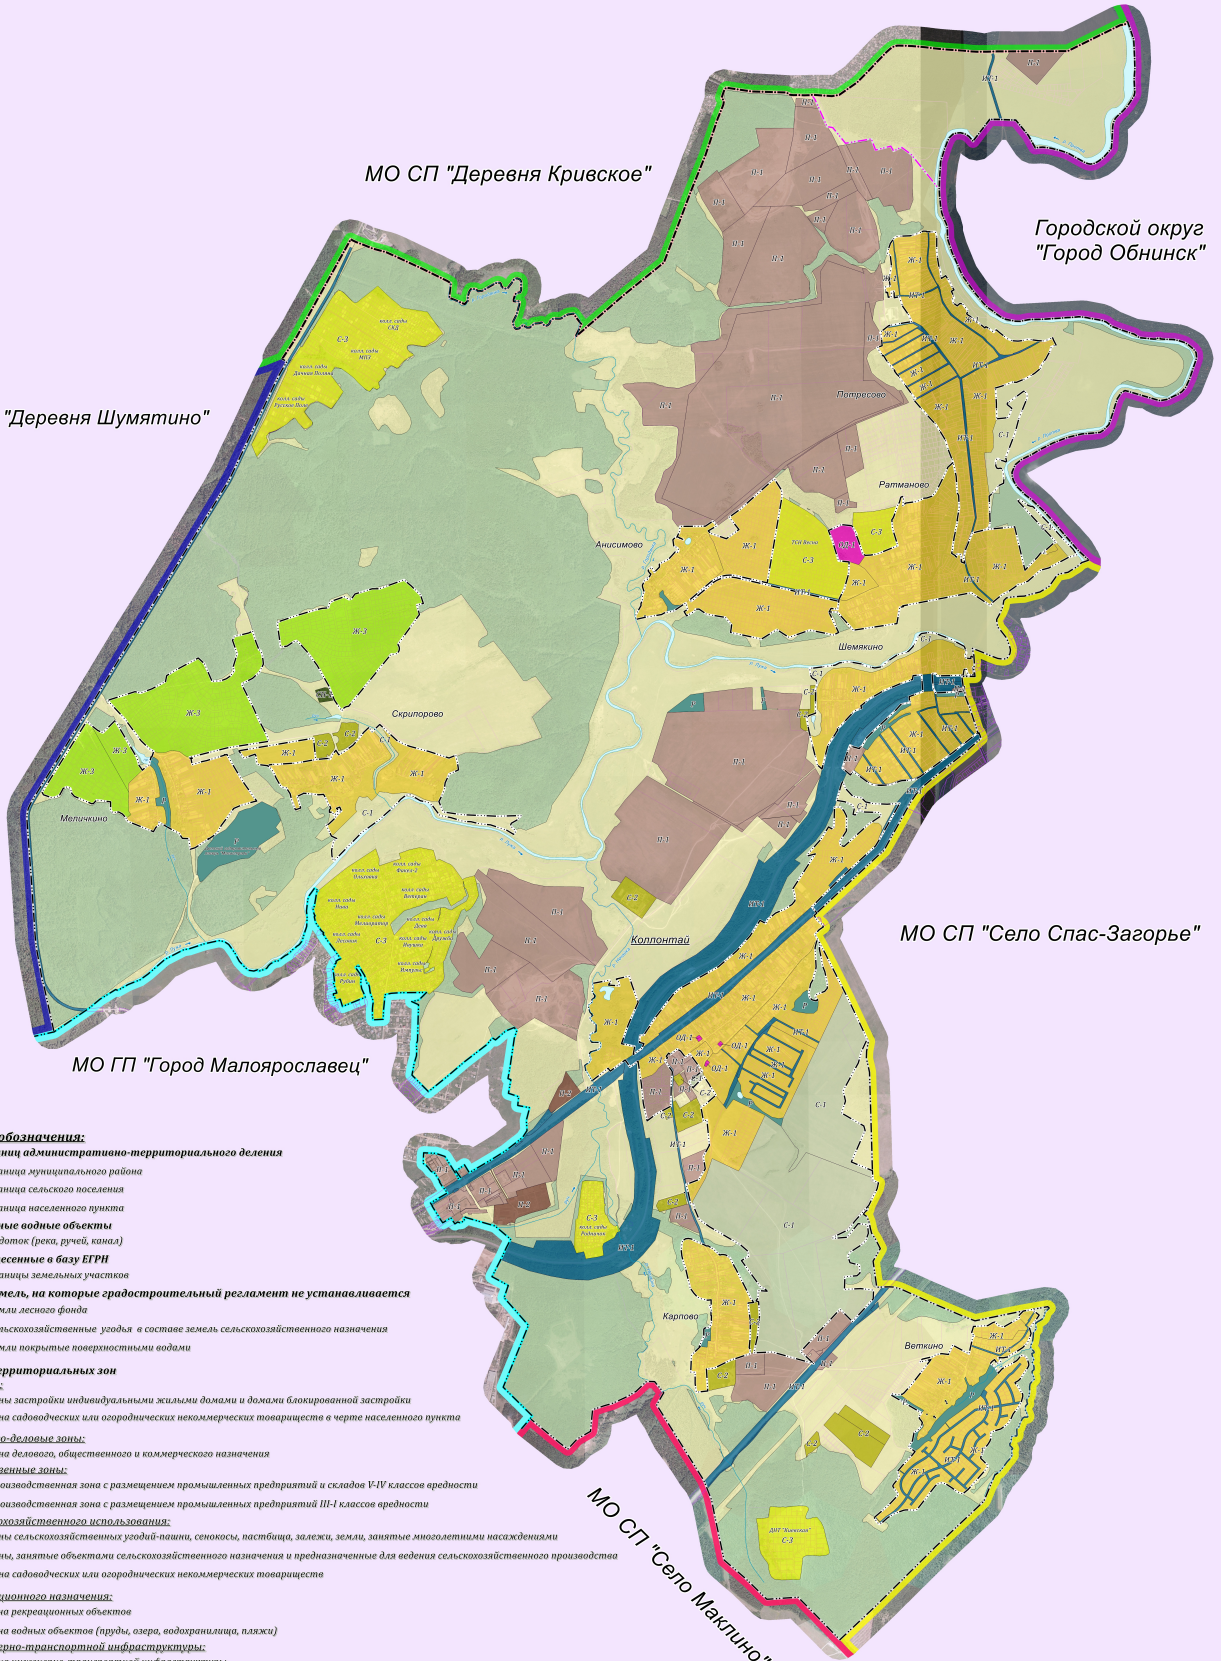

2024

КАРТА ГРАДОСТРОИТЕЛЬНОГО ЗОНИРОВАНИЯ

П
Р
А
В
И
Л
А

З
Е
М
Л
Е
П
О
Л
Ь
З
О
В
А
Н
И
Я

И

З
А
С
Т
Р
О
Й
К
И

МО СП "Деревня Шумятино"

МО СП "Деревня Кривское"

Городской округ
"Город Обнинск"

МО ГП "Город Малоярославец"

МО СП "Село Спас-Загорье"

МО СП "Село Макшино"

Условные обозначения:

Границы единиц административно-территориального деления

- --- Граница муниципального района
- --- Граница сельского поселения
- --- Граница населенного пункта

Поверхностные водные объекты

- Водоток (река, ручей, канал)

Сведения, внесенные в базу ЕГРН

- Границы земельных участков

Границы земель, на которые градостроительный регламент не устанавливается

- Земли лесного фонда
- Сельскохозяйственные угодья в составе земель сельскохозяйственного назначения
- Земли, занятые поверхностными водами

Границы территориальных зон

Жилые зоны:

Общественно-деловые зоны:

- О-1 Зона делового, общественного и коммерческого назначения

Производственные зоны:

Зоны сельскохозяйственного использования:

- С-1 Зоны сельскохозяйственных угодий-пашни, сенокосы, пастбища, залежи, земли, занятые многолетними насаждениями
- С-2 Зоны, занятые объектами сельскохозяйственного назначения и предназначенные для ведения сельскохозяйственного производства
- С-3 Зона садоводческих или огороднических некоммерческих товариществ

Зоны рекреационного назначения:

- Р-1 Зона рекреационных объектов
- Р-2 Зона водных объектов (пруды, озера, водохранилища, пляжи)

Зоны инженерно-транспортной инфраструктуры:

- И-1 Зона инженерно-транспортной инфраструктуры

Зоны специального назначения:

- ЗС-1 Зона размещения кладбищ

1:15 000

в 1 сантиметре 150 метров

метров 300 0 300 600 900 1500 метров